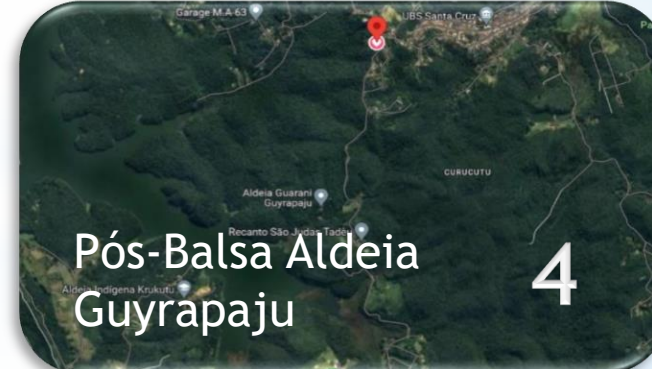

Locais do projeto: Áreas rural e urbana inseridas na Mata Atlântica. São Bernardo do Campo/SP.