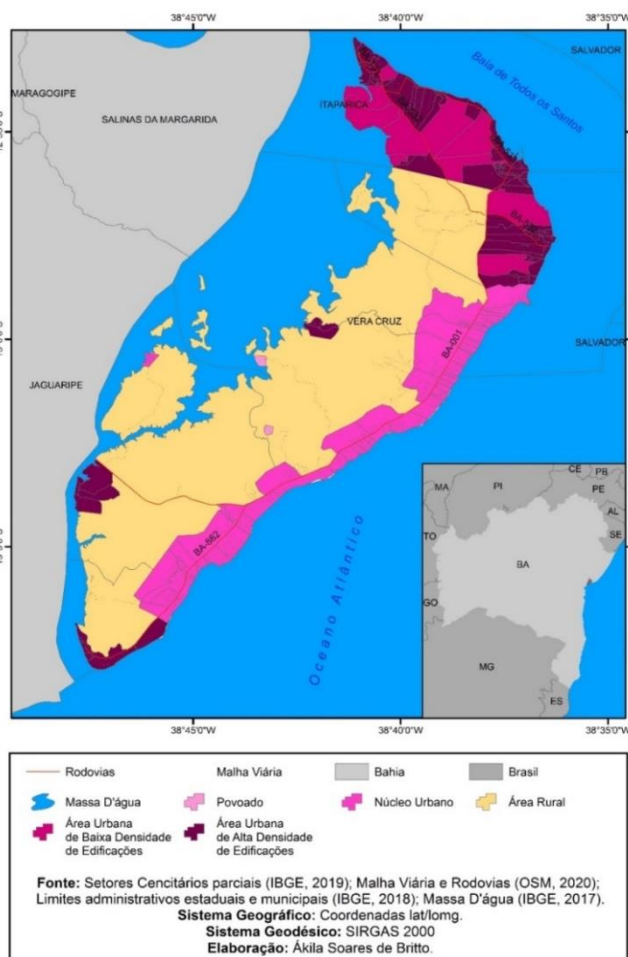

Sumário

1.0 Diagnóstico.....	2
1.1 Vera Cruz	2
1.2 Economia	3
1.3 Educação.....	4
1.4 Índice de Desenvolvimento Humano Municipal - IDHM.....	4
1.5 Vila de Matarandiba.....	5
1.6 Economia	6
2.0 Pontos Positivos x Pontos a Melhorar	6
3.0 Proposta de Atividades	6

1.0 Diagnóstico

1.1 Vera Cruz

O município de Vera Cruz – BA, possui uma área territorial de 297,537 km², com uma população estimada em 2020 de 43.716 pessoas, sendo 23.658 são pessoas do gênero feminino e 20.058 são do gênero masculino, 93,9% reside na área urbana e 6,1% reside na área rural do município, sua densidade demográfica é de 125,33 hab/km² 24,6% do município tem Sistema de Esgotamento Sanitário - SES adequado, 62,3% das vias públicas são arborizadas, 3,7% das vias públicas tem urbanização.

O município está inserido no Bioma da Mata Atlântica e no Sistema Costeiro-Marinho da Baía de Todos os Santos.

Mapa do município de Vera Cruz

Ecolmeia

Rua Vicente Galafassi, 275 - Nova Petrópolis
São Bernardo do Campo – CEP 09770-480
(11) 98755-4533 | CNPJ 11.075.065/0001-12
ecolmeia.org.br | contato@ecolmeia.org

1.5 Vila de Matarandiba

A Vila de Matarandiba está a uma distância de 35,6 km da sede do município de Vera Cruz – BA, e situada na contracosta da ilha de Itaparica, conforme Google Maps.

Estima-se 800 casas com uma população de 3200 habitantes, possui uma escola municipal e uma Unidade Básica de Saúde – UBS.