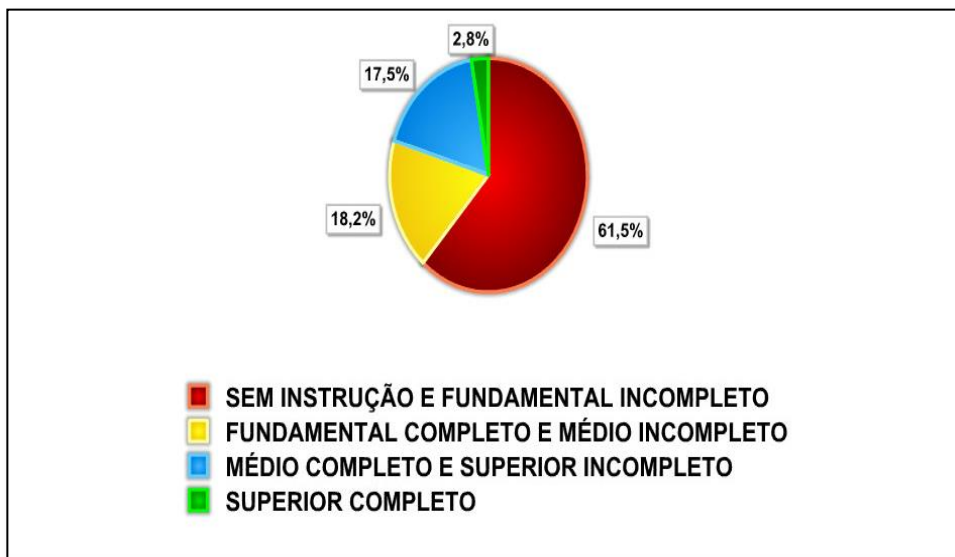

1.2 Economia

Conforme dado do IBGE, o PIB - Produto Interno Bruto do município de Vera Cruz em 2018 foi de R\$ 12.650,04, entretanto, 80,6% dessa recitas são oriundas de fontes externas. O gráfico abaixo mostra a posição que ocupa o município de Vera Cruz em relação a outras cidades do Brasil, no Estado da Bahia e na microrregião.

Gráfico do PIB

1.3 Educação

O gráfico abaixo mostra o nível de escolaridade das pessoas com idade escolar no município. Conforme dados do IBGE.

1.4 Índice de Desenvolvimento Humano Municipal - IDHM

De acordo com os dados do IBGE, no período de 1991 a 2010, o Índice de Desenvolvimento Humano Municipal (IDHM) do município teve um crescimento exponencial, conforme Gráfico de IDH para o período 1991 a 2010.