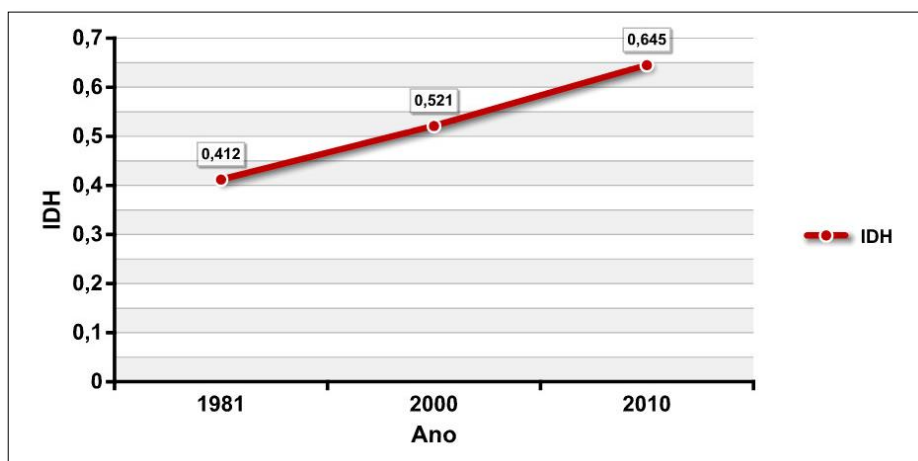

1.0 Diagnóstico

1.1 Vera Cruz

O município de Vera Cruz – BA, possui uma área territorial de 297,537 km², com uma população estimada em 2020 de 43.716 pessoas, sendo 23.658 são pessoas do gênero feminino e 20.058 são do gênero masculino, 93,9% reside na área urbana e 6,1% reside na área rural do município, sua densidade demográfica é de 125,33 hab/km² 24,6% do município tem Sistema de Esgotamento Sanitário - SES adequado, 62,3% das vias públicas são arborizadas, 3,7% das vias públicas tem urbanização.

1.2 Economia

Conforme dado do IBGE, o PIB - Produto Interno Bruto do município de Vera Cruz em 2018 foi de R\$ 12.650,04, entretanto, 80,6% dessa recitas são oriundas de fontes externas. O gráfico abaixo mostra a posição que ocupa o município de Vera Cruz em relação a outras cidades do Brasil, no Estado da Bahia e na microrregião.

Gráfico do PIB

1.3 Educação

O gráfico abaixo mostra o nível de escolaridade das pessoas com idade escolar no município. Conforme dados do IBGE.

1.4 Índice de Desenvolvimento Humano Municipal - IDHM

De acordo com os dados do IBGE, no período de 1991 a 2010, o Índice de Desenvolvimento Humano Municipal (IDHM) do município teve um crescimento exponencial, conforme Gráfico de IDH para o período 1991 a 2010.

1.5 Vila de Matarandiba

A Vila de Matarandiba está a uma distância de 35,6 km da sede do município de Vera Cruz – BA, e situada na contracosta da ilha de Itaparica, conforme Google Maps.

Estima-se 800 casas com uma população de 3200 habitantes, possui uma escola municipal e uma Unidade Básica de Saúde – UBS.