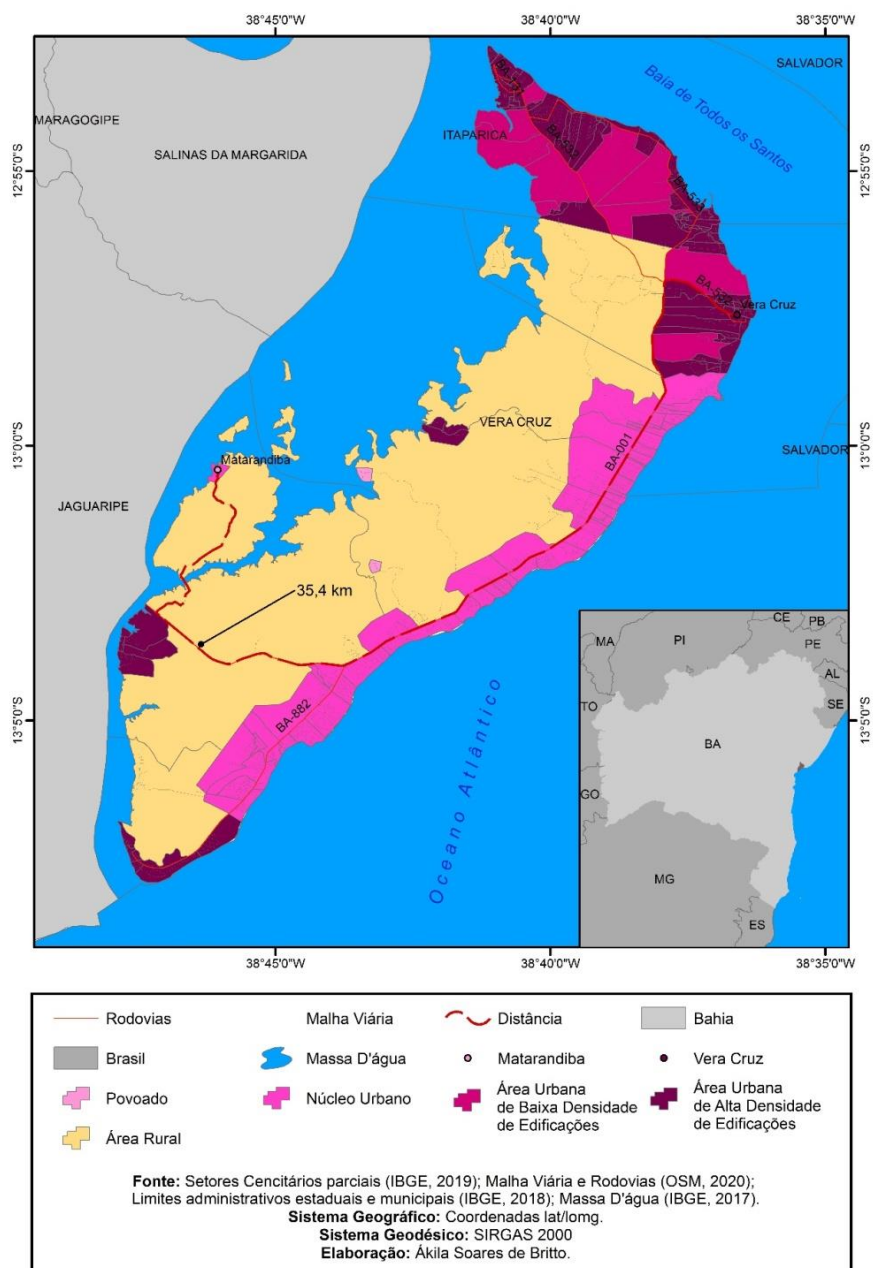

O município está inserido no Bioma da Mata Atlântica e no Sistema Costeiro-Marinho da Baía de Todos os Santos.

Mapa do município de Vera Cruz

Ecolmeia

Rua Vicente Galafassi, 275 - Nova Petrópolis
São Bernardo do Campo – CEP 09770-480
(11) 98755-4533 | CNPJ 11.075.065/0001-12
ecolmeia.org.br | contato@ecolmeia.org

1.2 Economia

Conforme dado do IBGE, o PIB - Produto Interno Bruto do município de Vera Cruz em 2018 foi de R\$ 12.650,04, entretanto, 80,6% dessa recitas são oriundas de fontes externas. O gráfico abaixo mostra a posição que ocupa o município de Vera Cruz em relação a outras cidades do Brasil, no Estado da Bahia e na microrregião.

Gráfico do PIB

1.3 Educação

O gráfico abaixo mostra o nível de escolaridade das pessoas com idade escolar no município. Conforme dados do IBGE.

1.4 Índice de Desenvolvimento Humano Municipal - IDHM

De acordo com os dados do IBGE, no período de 1991 a 2010, o Índice de Desenvolvimento Humano Municipal (IDHM) do município teve um crescimento exponencial, conforme Gráfico de IDH para o período 1991 a 2010.

1.5 Vila de Matarandiba

A Vila de Matarandiba está a uma distância de 35,6 km da sede do município de Vera Cruz – BA, e situada na contracosta da ilha de Itaparica, conforme Google Maps.

Estima-se 800 casas com uma população de 3200 habitantes, possui uma escola municipal e uma Unidade Básica de Saúde – UBS.